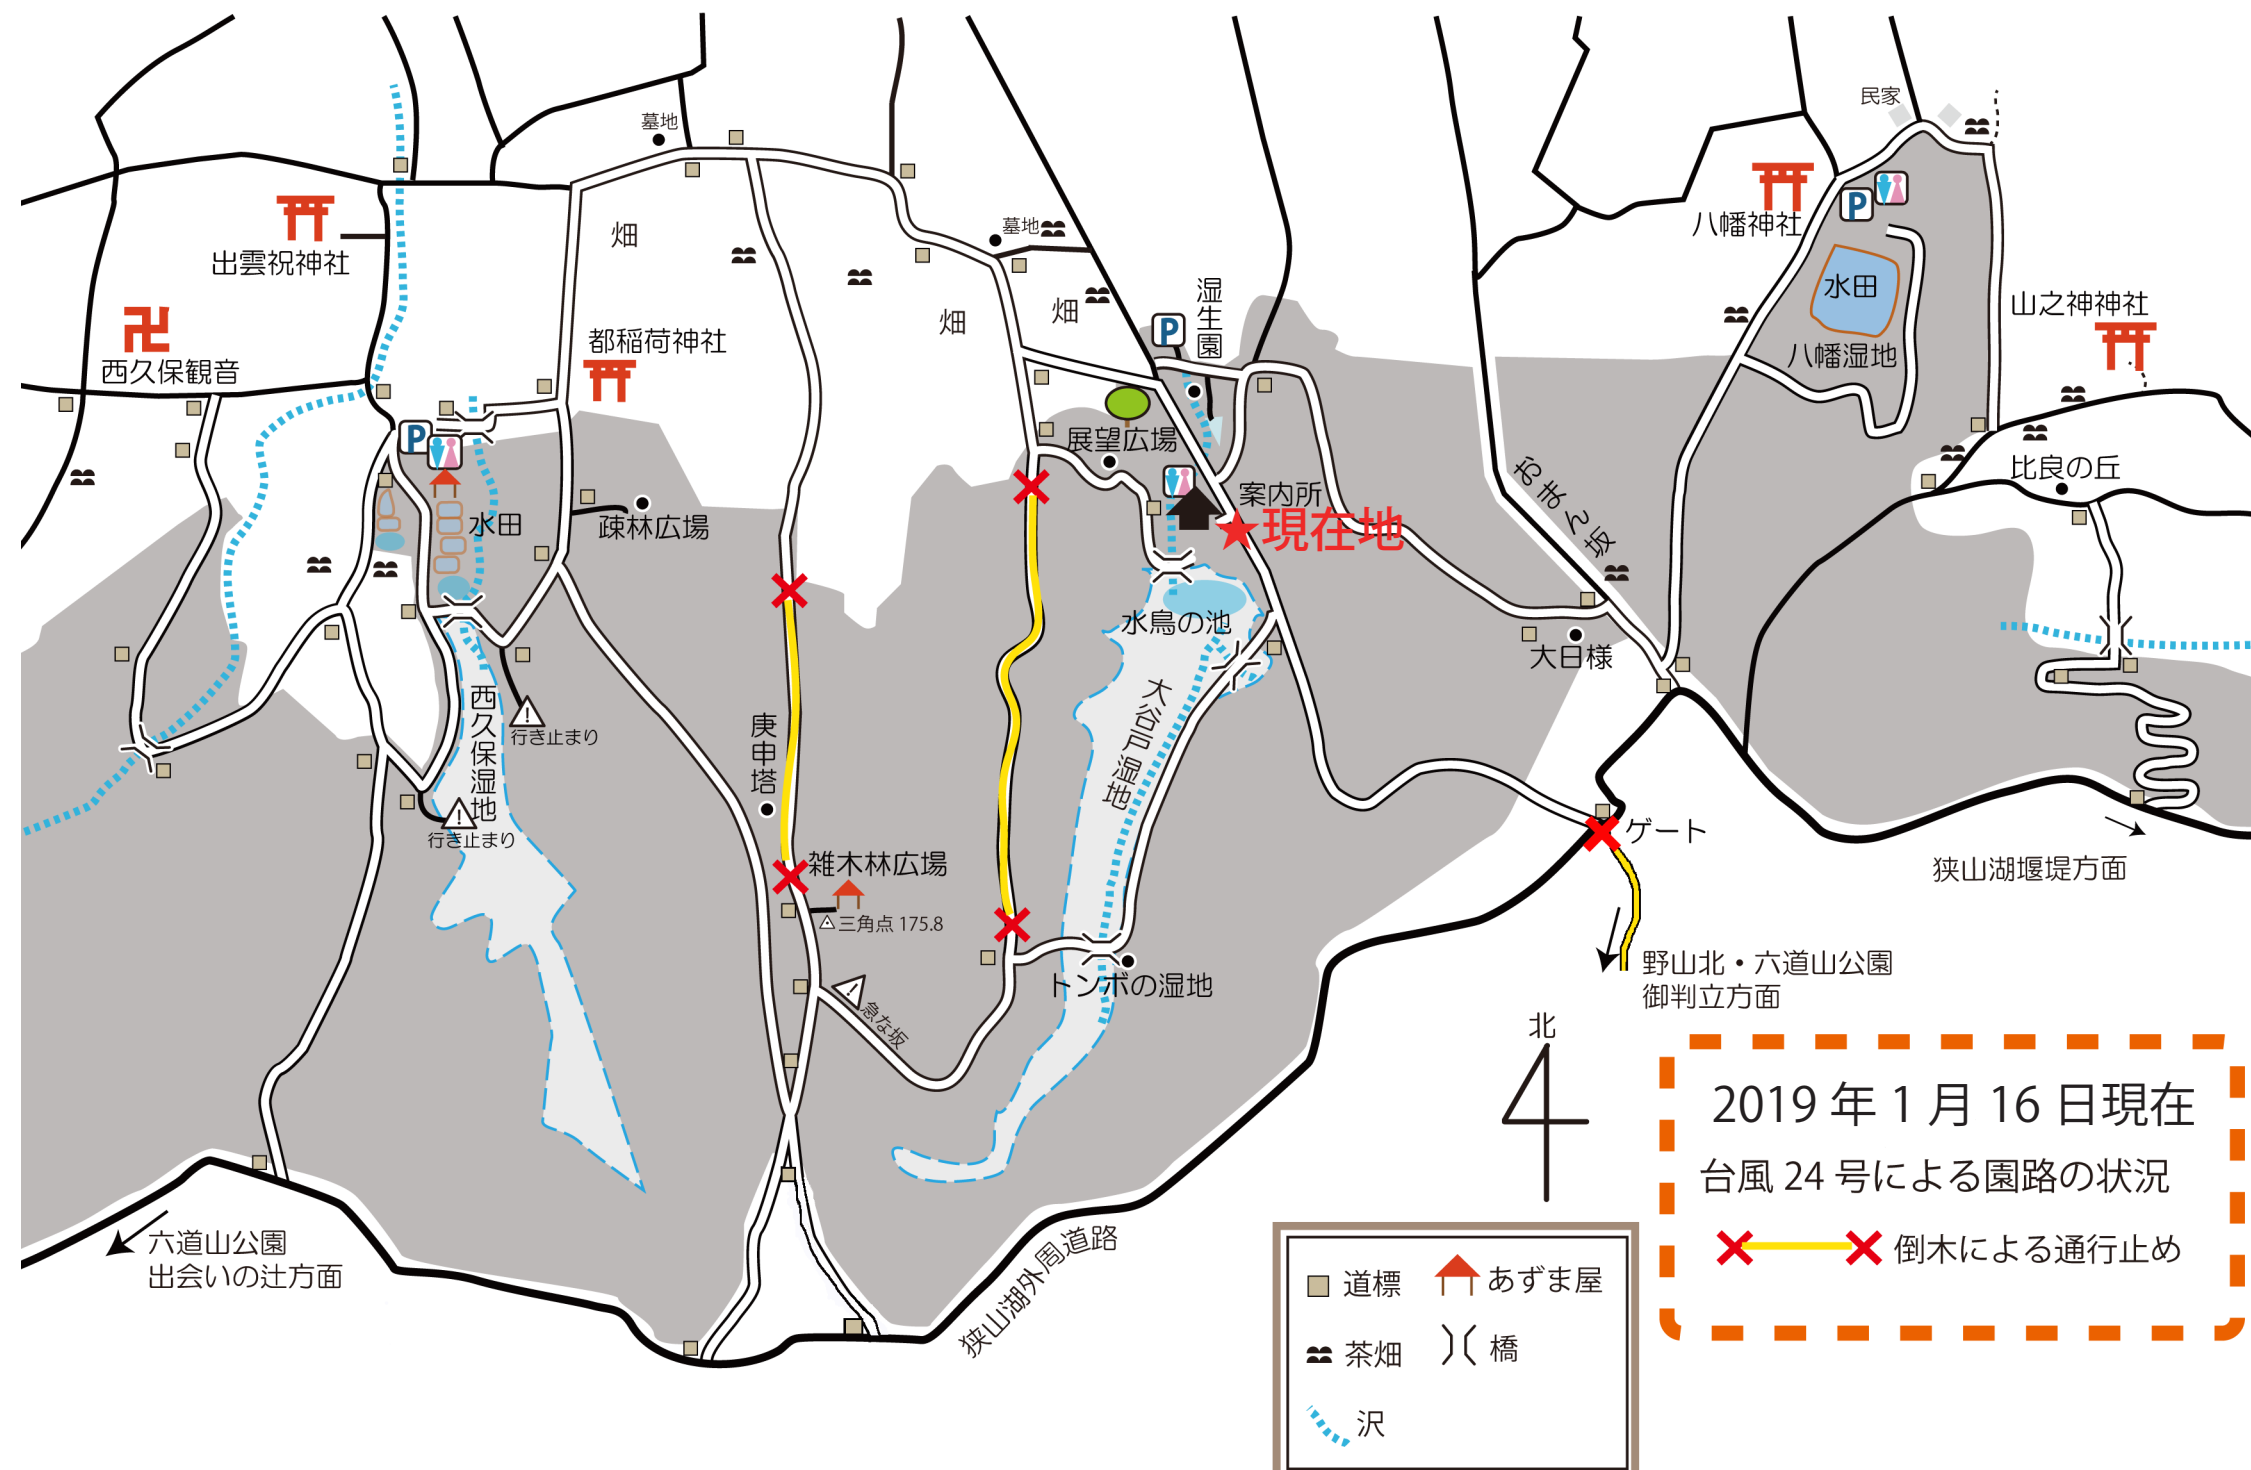

台風 24 号の影響による 通行止め等の状況について

2019年1月16日更新

詳しい状況は案内所スタッフまでお問い合わせください。